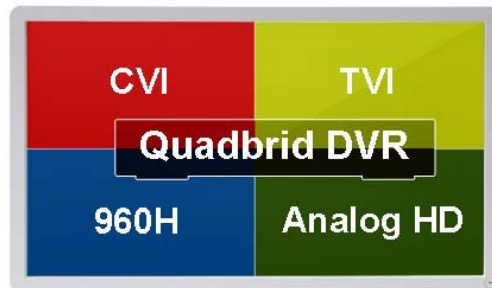

#### Quadbrid Video Input

- ❖ Supports Analog HD / TVI / CVI / 960H video input